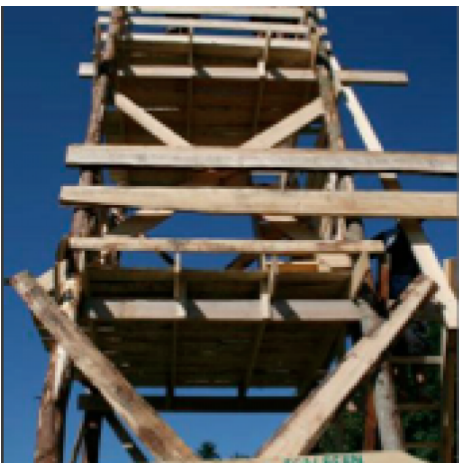

Zeltlager Pfahlbauer

Ein Zeltlager zum Thema "Pfahlbauer".

Projektbeschreibung

Das Lager ist in 3 Teile gegliedert. Im Aufbau-Camp (4 Tage) sind Leiter und Teenies mit dabei und erstellen die Infrastruktur: Küche, Sanit?ranlagen, Turm, Swimmingpool, Saunas, Sportplatz, Kiosk, Gebetszelt, Materialzelt, Postsystem, 1- und 3-mastiger Sarasani sowie Pfahlbauerplattformen mit den Zelten darauf.

Die u?brigen Teilnehmer geniessen das Lager in der folgenden Woche (8 Tage).

Leiter und Hilfspersonen sind danach noch 2 Tage mit dem Abbau bescha?ftigt.

REGION BERN
n Gantrisch
 Ziel in R?schegg, wo die Jungchar auf Plattformen za?hrt

Die EBR M?schelbacher haben am Sommerlager im R?schegg teil.

Das EBR M?schelbacher haben am Sommerlager im R?schegg teil. Die Jungchar auf Plattformen za?hrt. Die EBR M?schelbacher haben am Sommerlager im R?schegg teil.