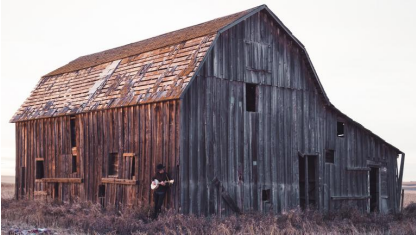

## Quartiergame (Scheune bauen)

Dieses Quartiergame ist ein grosser Spass sowohl für Jungschärler wie auch für Ameisli. Man kann es draussen im Quartier der Kirche oder im Notfall auch drinnen spielen.